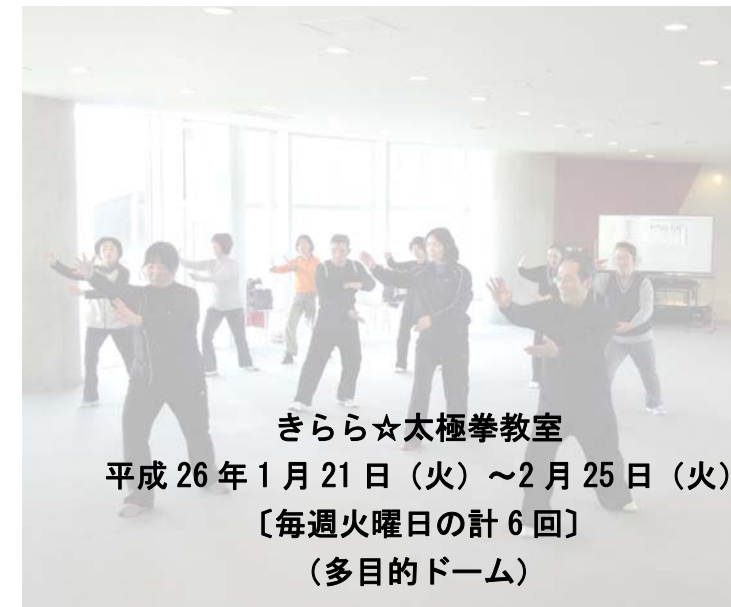

きらら☆太極拳教室
平成 26 年 1 月 21 日 (火) ～2 月 25 日 (火)
[毎週火曜日の計 6 回]
(多目的ドーム)